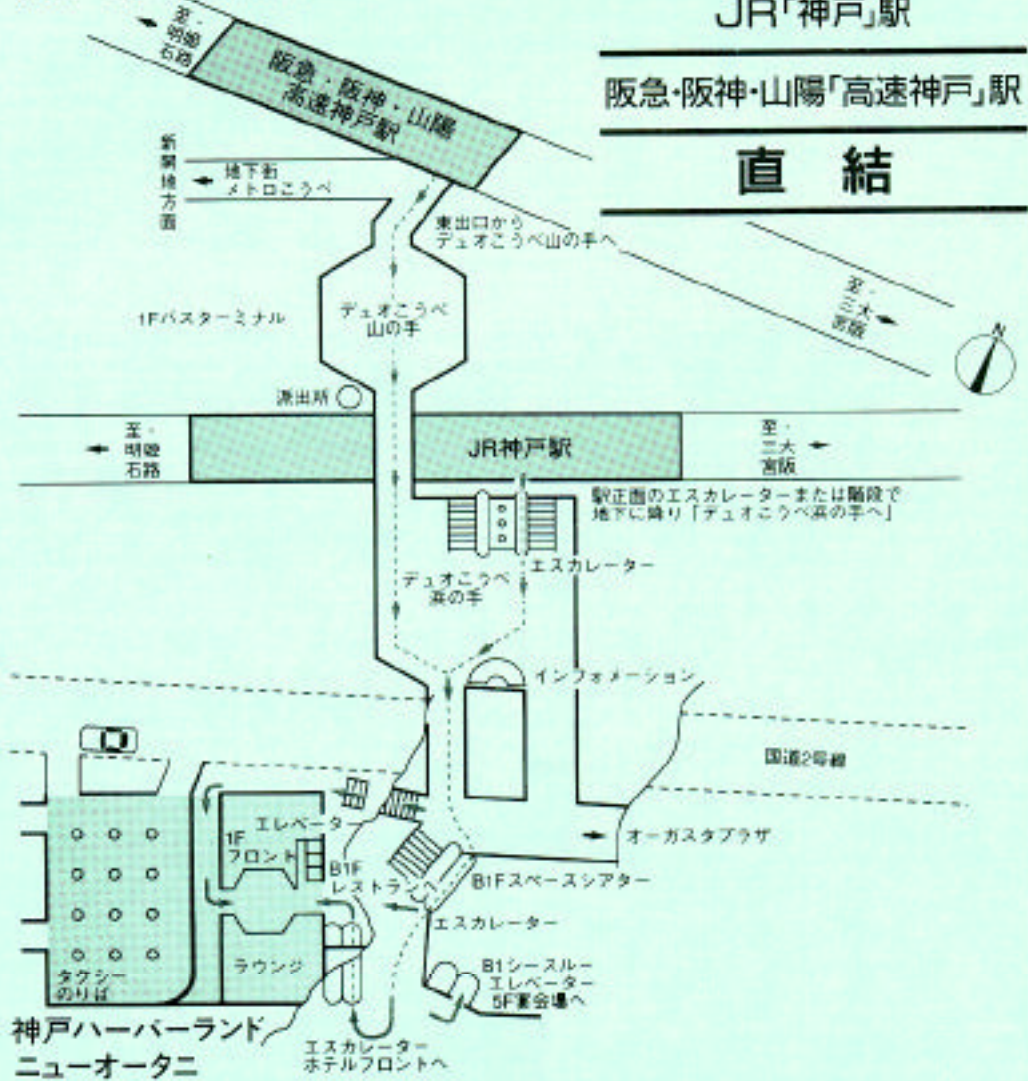

# 会場への案内図

〈電車でお越しのお客さま〉

神戸ハーバーランドニューオータニ5階

神戸市中央区東川崎町1-3-5

TEL (078) 360-1111